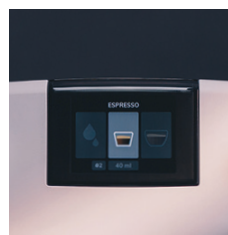

NIVONA

NICR 5'60

White line / Chrom

▶ Video

Die **FUNKTIONEN** der NICR 5'60

GESCHMACK

Vorbrühsystem
Kaffeestärke einstellbar (3 Stufen)
Mahlgrad einstellbar
Kaffeetemperatur einstellbar (3 Stufen)

KOMFORT

Werkseinstellung der Rezepte änderbar
Manueller SPUMATORE
2-Tassen-Funktion für Espresso/Kaffee
Kaffeemenge einstellbar (ca. 20 ml - 240 ml)
Pulverfach für vorgemahlene Kaffee (für eine Portion)
Heißwasserfunktion für Tee
Entnehmbare Wassertank

PFLEGE

Brüheinheit zur Reinigung herausnehmbar
Kontrollanzeige für Filterwechsel
Automatische Pflegeprogramme zum Entkalken und Reinigen

TECHNIK

TFT Farbdisplay
Hochwertiges Kegelmahlwerk aus gehärtetem Stahl
15 bar Pumpendruck
1455 Watt / Max. Leistungsaufnahme
ECO-Modus

Von klein auf **großartig** bedient

- NIVONA-Bedienkonzept – intuitiv und einfach
- Zwei Tassen Kaffee oder Espresso gleichzeitig beziehen
- Manueller SPUMATORE: Falls es doch mit Milchschaum sein darf
- Automatische Pflegeprogramme zum Entkalken und Reinigen
- Individualisierbare Rezepte für Espresso, Kaffee, Milchschaum, Heißwasser