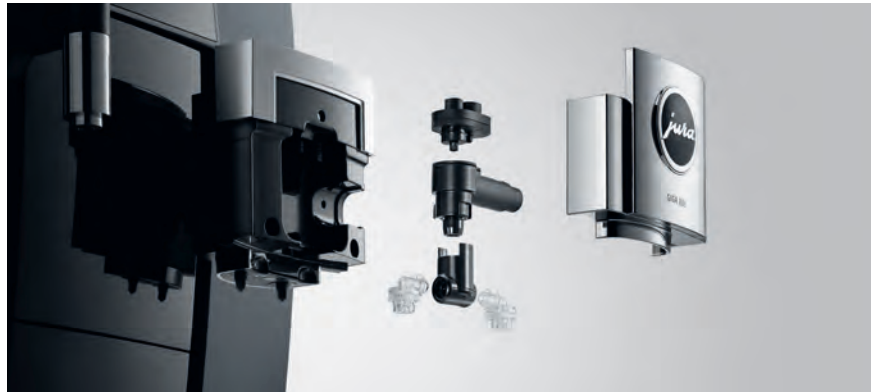

#### Vorzüge

- 4,3"-Touchscreen-Farbdisplay
- 2 Präzisions-Keramikscheibenmahlwerke mit Automatic Grinder Adjustment (A.G.A.)
- Speed-Funktion dank zusätzlichem Heißwasser-Bypass
- 2 Thermoblöcke und 2 Pumpen
- Kompatibel mit Payment Connect